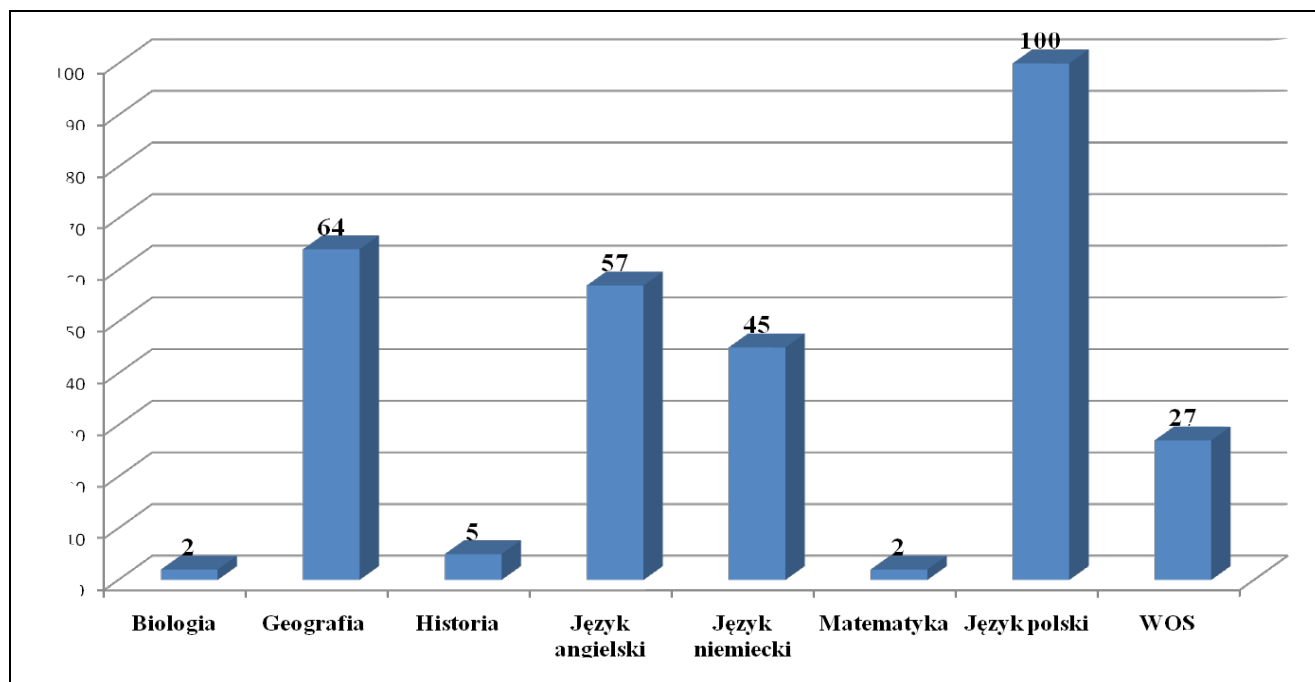

## Wyniki matury 2008 w ZSP Nr 2 w Chojnie

Do egzaminu maturalnego przystąpiło 101 absolwentów, z czego zdało 64, czyli zdawalność wyniosła **63,36 %**.

### WYBÓR PRZEDMIOTÓW OBOWIĄZKOWYCH TECHNIKUM ZAWODOWE